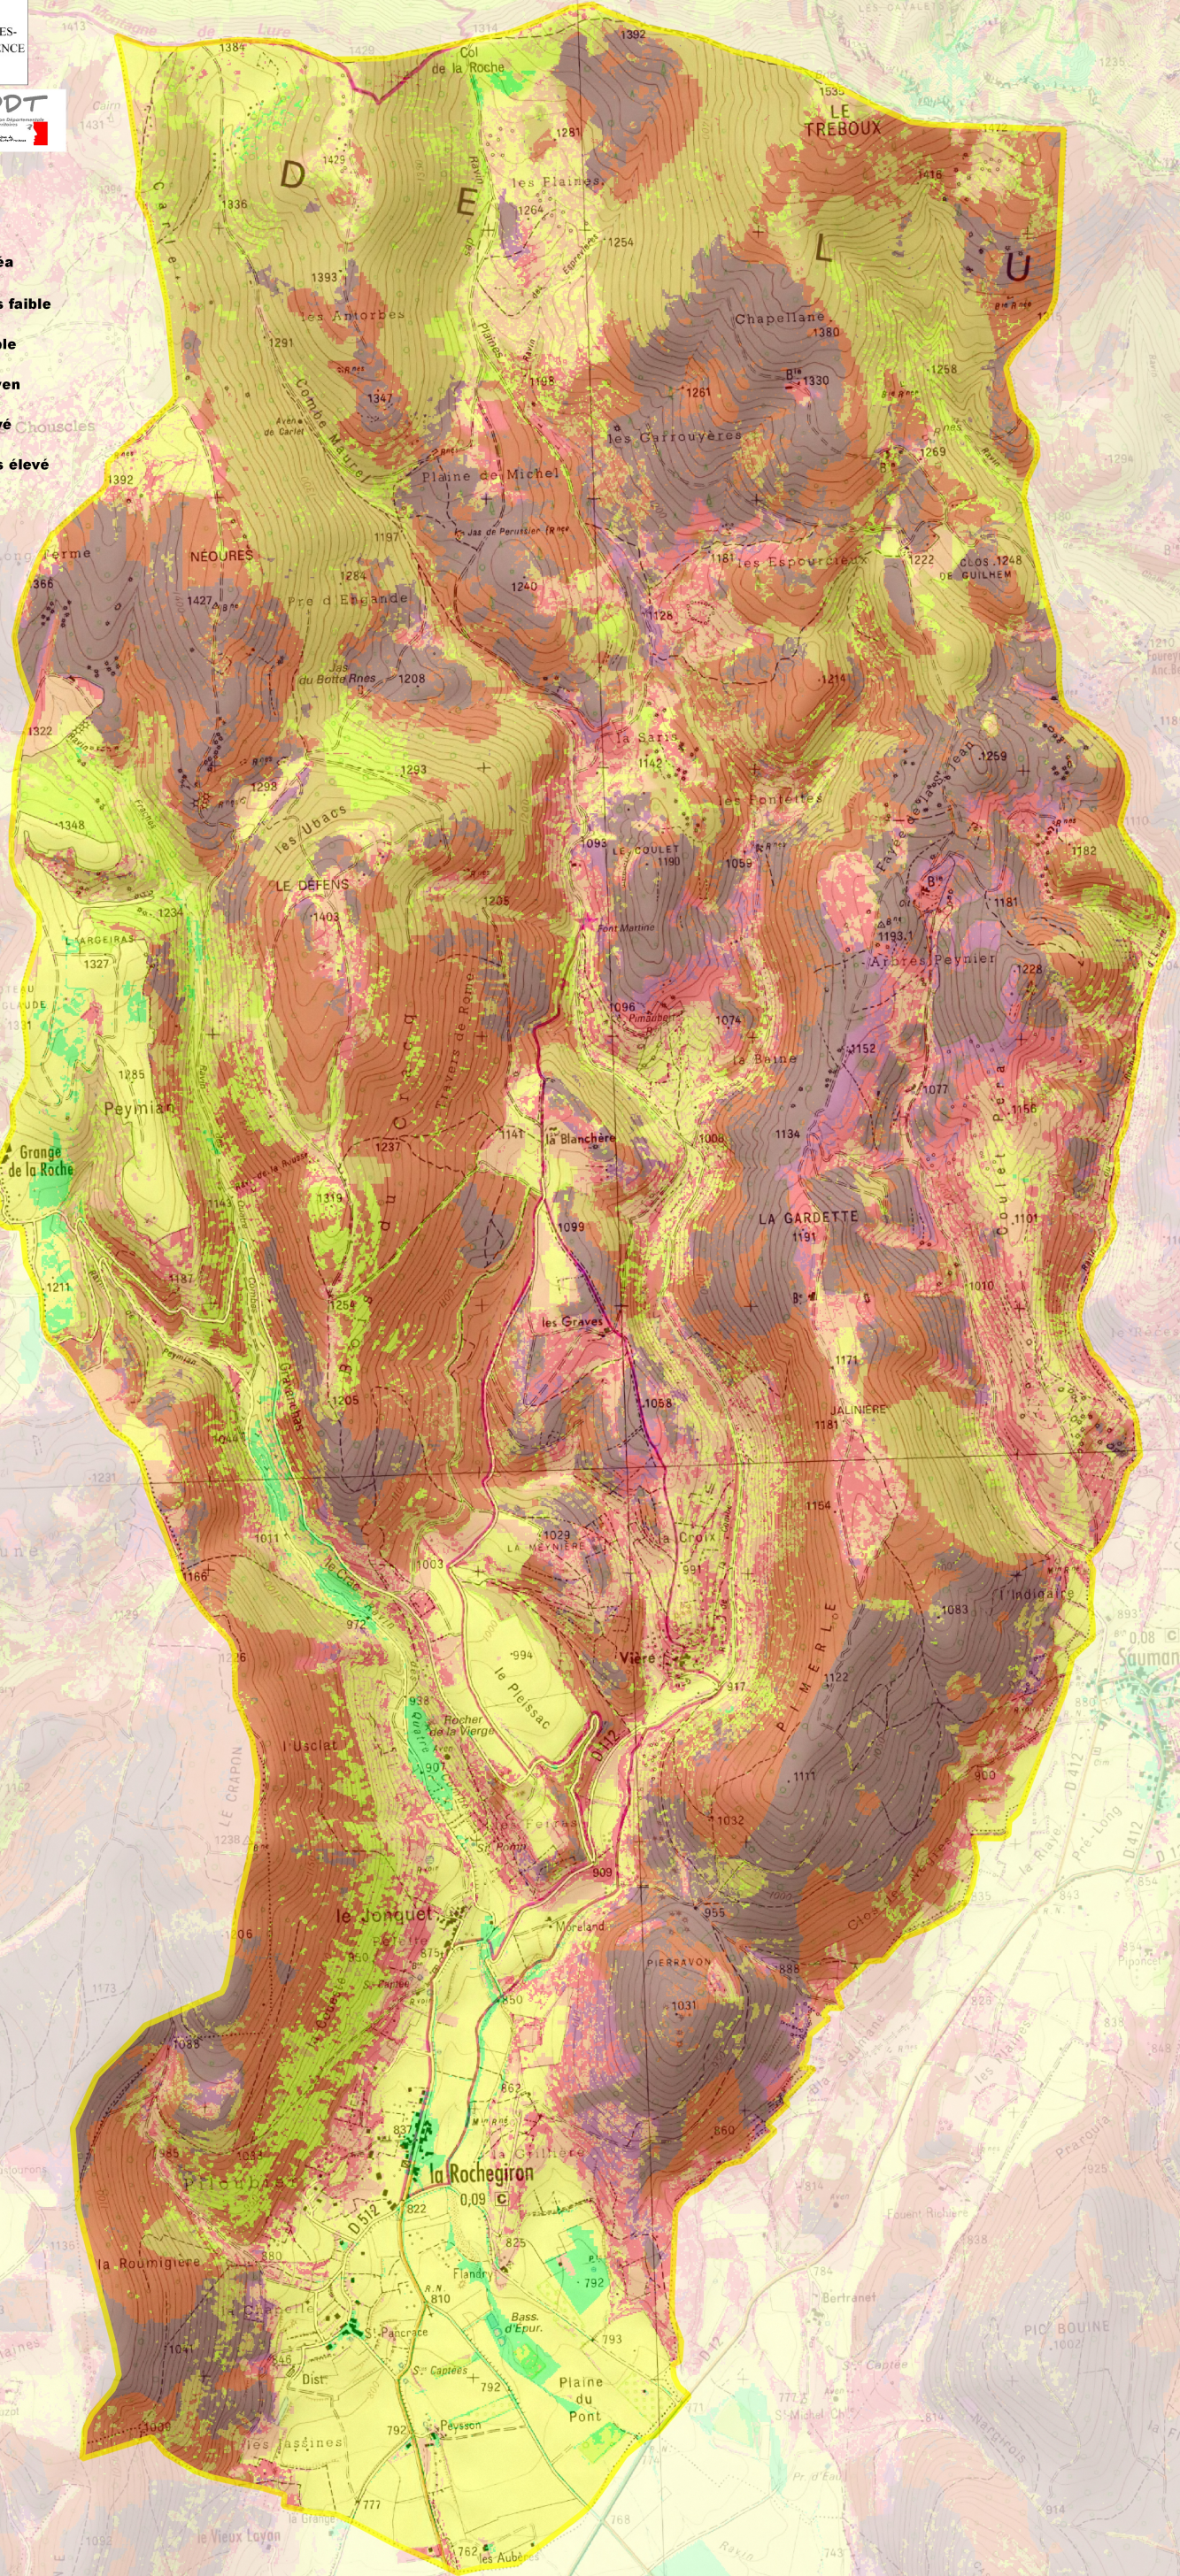

PRÉFET DES ALPES-DE-HAUTE-PROVENCE

# Commune de La Rochegiron Aléa incendie de forêt

- Niveau d'aléa**
- Très faible
  - Faible
  - Moyen
  - Élevé
  - Très élevé

Echelle 1/25000

Sources: IGN - ONF/DFCI - DDT04